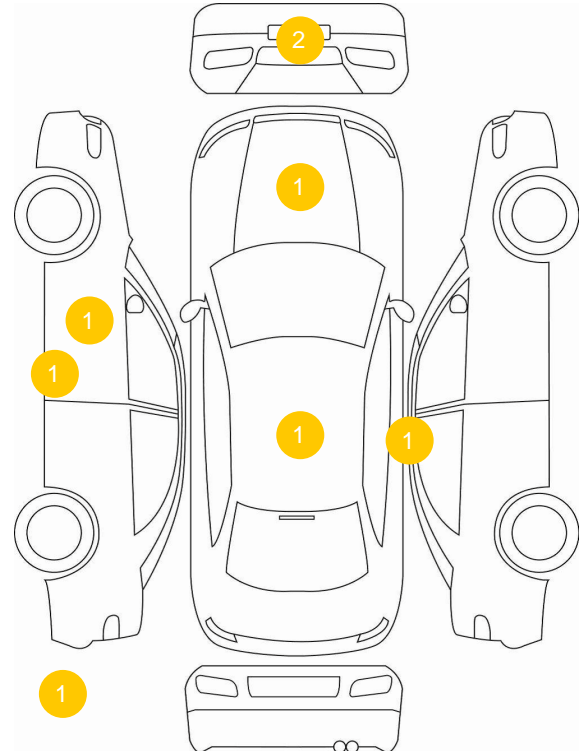

Latéral gauche

Porte AVG

Rayé S > 10mm² mm

Haut Caisse Centrale LATG

Grêlé S > 200mm² mm

Arrière

Hayon ou malle AR

Grêlé S > 100mm² mm

Toit

Pavillon CENTR

Grêlé S > 200mm² mm

Autres

Recharge kit secours INTOCOF

Manquant S > 200mm² mm

8 Dommages identifiés

Avant